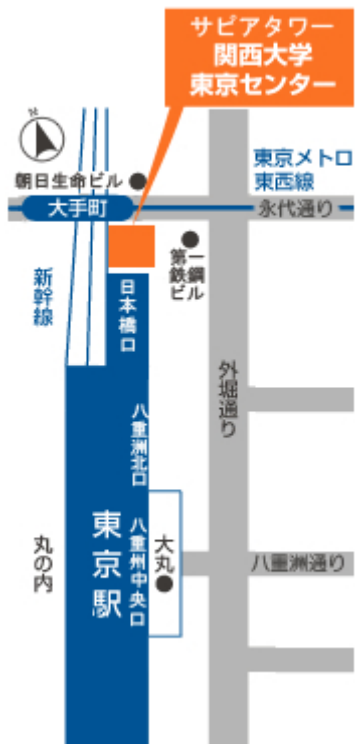

関西大学東京センター

〒100-0005 東京都千代田区丸の内 1-7-12 サピアタワー9階

TEL.(03)3211-1670(代) FAX.(03)3211-1671

E-Mail: ku-tokyo@giga.ocn.ne.jp

より詳細な地図は[こちら](#)

交通案内

JR東京駅 日本橋口に隣接

東京メトロ 東西線大手町駅と直結

空港などからのアクセスは[こちら](#)

東京センターの入館方法

サピアタワー3階のオフィスロビー総合受付で身分証明書
(一般の方は免許書等、在學生は學生証)を提示いただき、
入館手続を行ったうえで、9階にお上がりください。